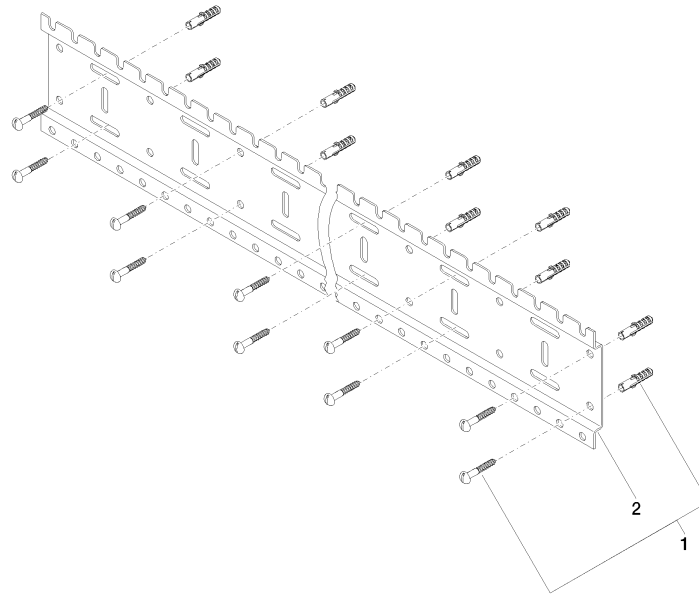

xGRID Staffa di montaggio 990 mm -

12 320 970 90

- larghezza 990mm
- altezza 135 mm
- profondità 12 mm
- vite di fissaggio con tasselli

Maggiori informazioni sulla staffa di montaggio xGRID sono disponibili nell'appendice per la progettazione all'interno del catalogo SYMETRICS.

xGRID Staffa di montaggio 990 mm -

12 320 970 90

mm [inches]

xGRID Staffa di montaggio 990 mm -

12 320 970 90

Elenco delle parti di ricambio

N.	Codice articolo	Denominazione	Quantità necessaria	Tempo di produzione
1	04 30 31 024 01 90	set di fissaggio	6	2