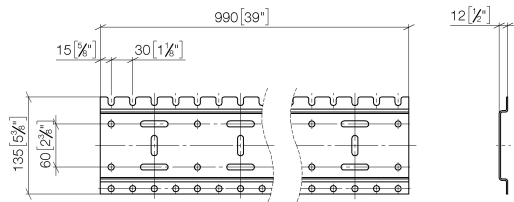

xGRID Staffa di montaggio 990 mm -

12 320 970 90

- larghezza 990mm
- altezza 135 mm
- profondità 12 mm
- vite di fissaggio con tasselli

Maggiori informazioni sulla staffa di montaggio xGRID sono disponibili nell'appendice per la progettazione all'interno del catalogo SYMETRICS.

xGRID Staffa di montaggio 990 mm -

12 320 970 90

mm [inches]

xGRID Staffa di montaggio 990 mm -

12 320 970 90

Elenco delle parti di ricambio

N.	Codice articolo	Denominazione	Quantità necessaria	Tempo di produzione
1	04 30 31 024 01 90	set di fissaggio	6	2